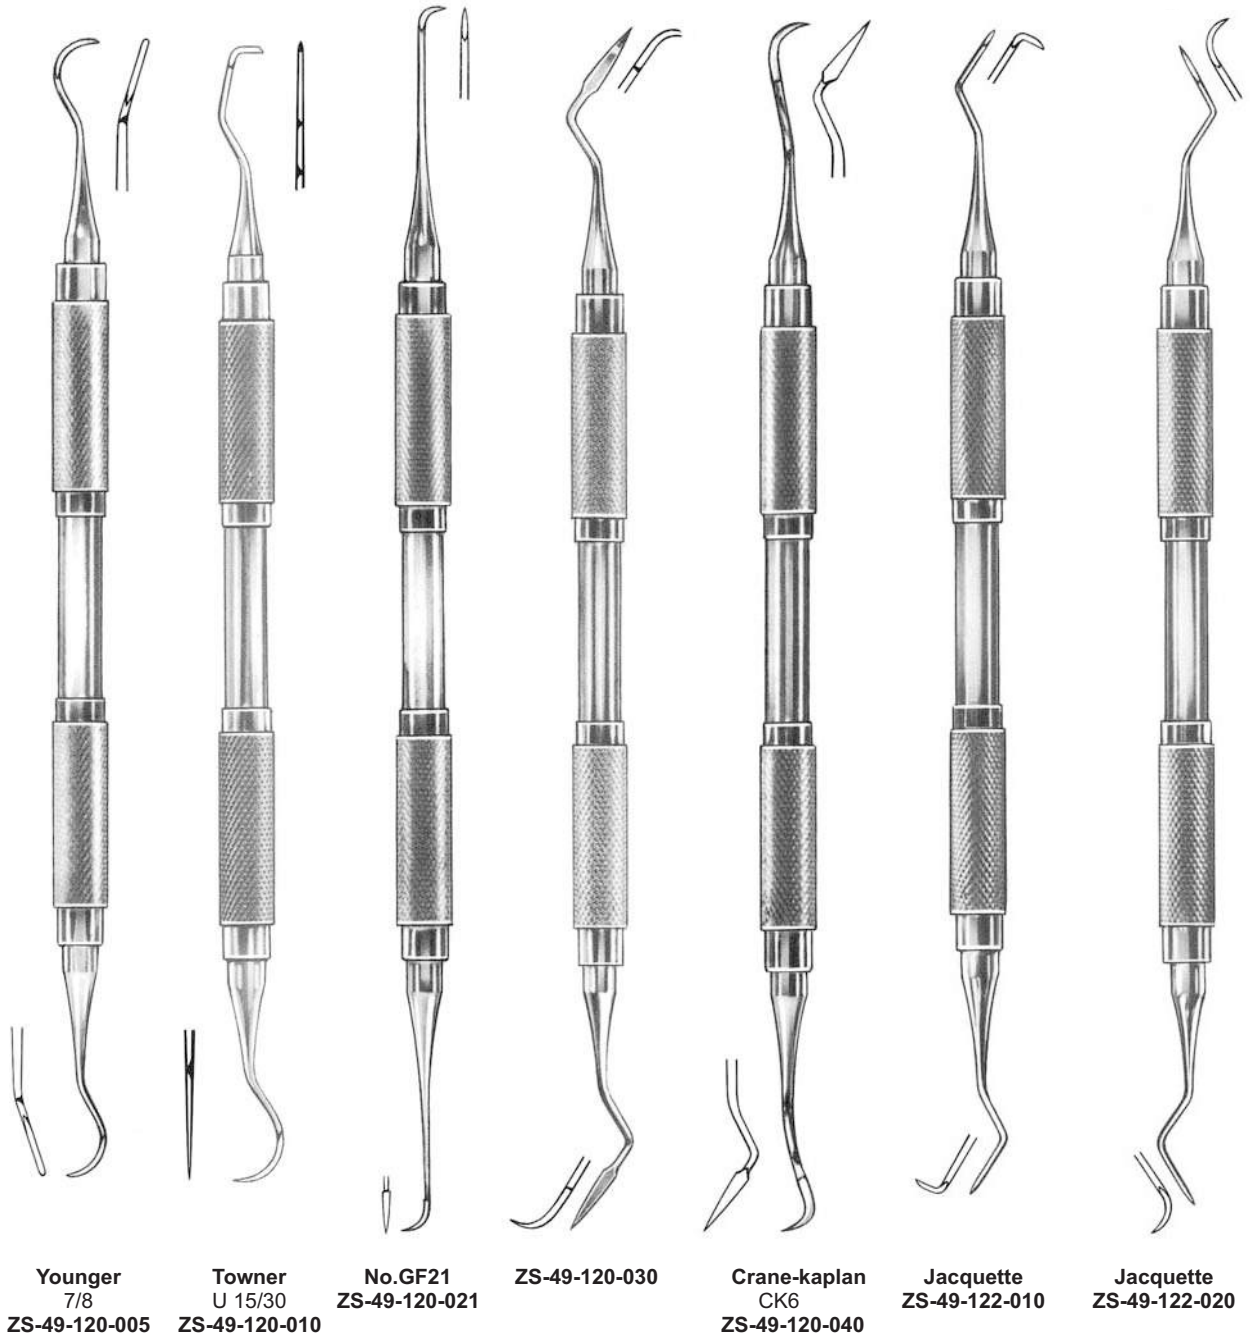

McCall

DENTAL SCALERS

DENTAL PROBES

SCALERS AND PERIODONTAL CURETTES

Prophylactic Curettes
 Curettes pour traitement prophylactique
 Prophylaxe-Zahnreinigungsküretten

PERIODONTAL CURETTES

Gracey

McCall
No. 13/14
ZS-49-160-013