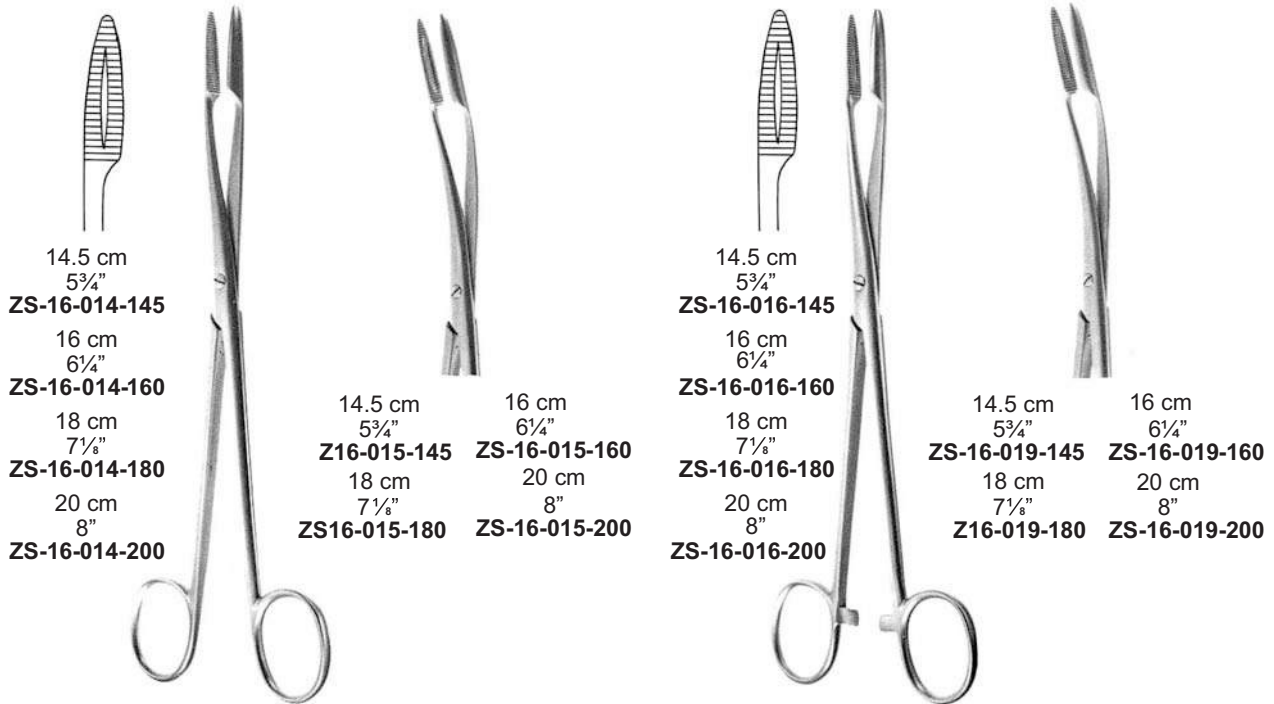

ZS-16-072-045

GUM AND TISSUE NIPPERS

Cohen 10 cm 4"	Cohen 10 cm 4"	Cohen # 1 12 cm 4 3/4"	Cohen # 2 12 cm 4 3/4"	Hic 13 cm 4 3/4"	Sugarman 16 cm 6 1/4"
ZS-16-106-100	Z16-108-100	ZS-16-111-120	ZS-16-113-120	ZS-16-116-130	ZS-16-118-160

Dressing Forceps Pincettes à pansements Kornzangen

14.5 cm 5 3/4" ZS-16-014-145			14.5 cm 5 3/4" ZS-16-016-145	
16 cm 6 1/4" ZS-16-014-160			16 cm 6 1/4" ZS-16-016-160	
18 cm 7 1/8" ZS-16-014-180	14.5 cm 5 3/4" Z16-015-145	16 cm 6 1/4" ZS-16-015-160	18 cm 7 1/8" ZS-16-016-180	14.5 cm 5 3/4" ZS-16-019-145
20 cm 8" ZS-16-014-200	18 cm 7 1/8" ZS16-015-180	20 cm 8" ZS-16-015-200	20 cm 8" ZS-16-016-200	16 cm 6 1/4" ZS-16-019-160
				18 cm 7 1/8" Z16-019-180
				20 cm 8" ZS-16-019-200