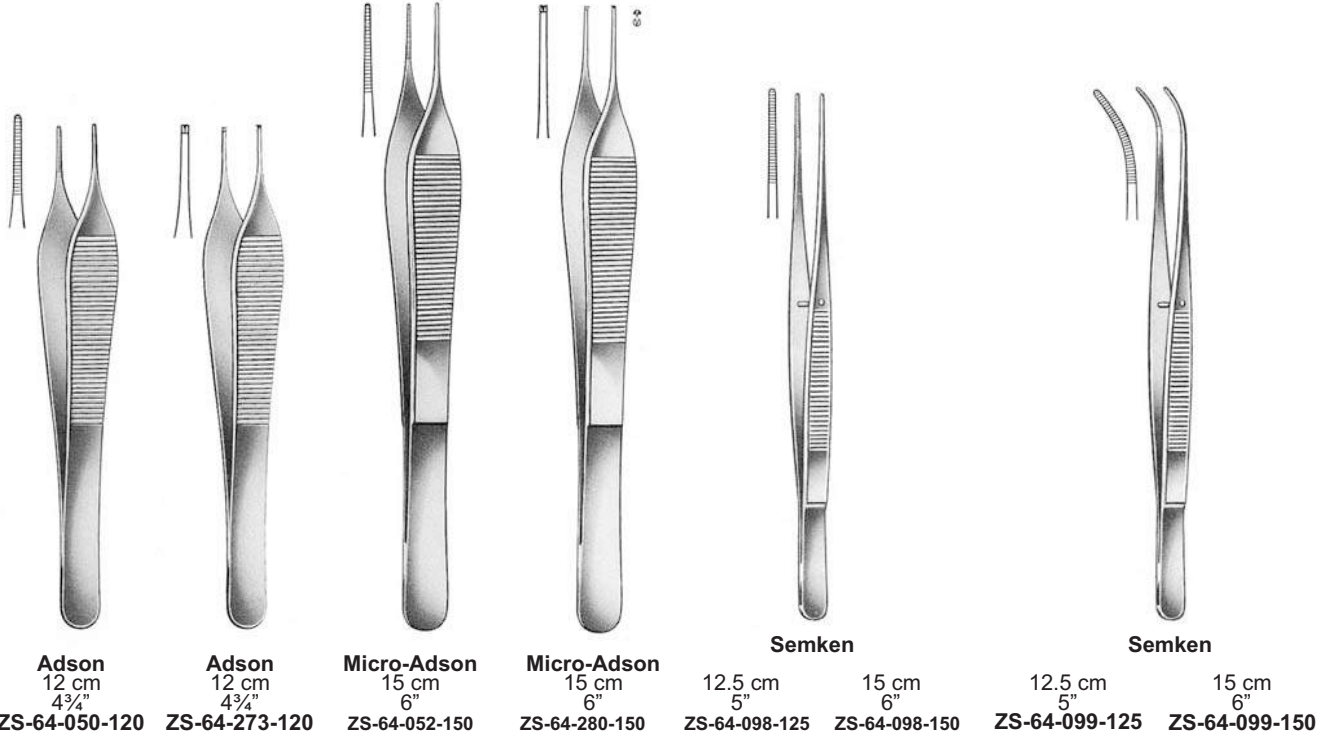

DELICATE FORCEPS

Cm	Inch	Model	Model
11	4 1/2"	ZS-64-042-110	ZS-64-175-110
13	5"	ZS-64-042-130	ZS-64-175-130
15	6"	ZS-64-044-150	ZS-64-177-150
18	7"	ZS-64-044-180	ZS-64-177-180
20	8"	ZS-64-044-200	ZS-64-177-200