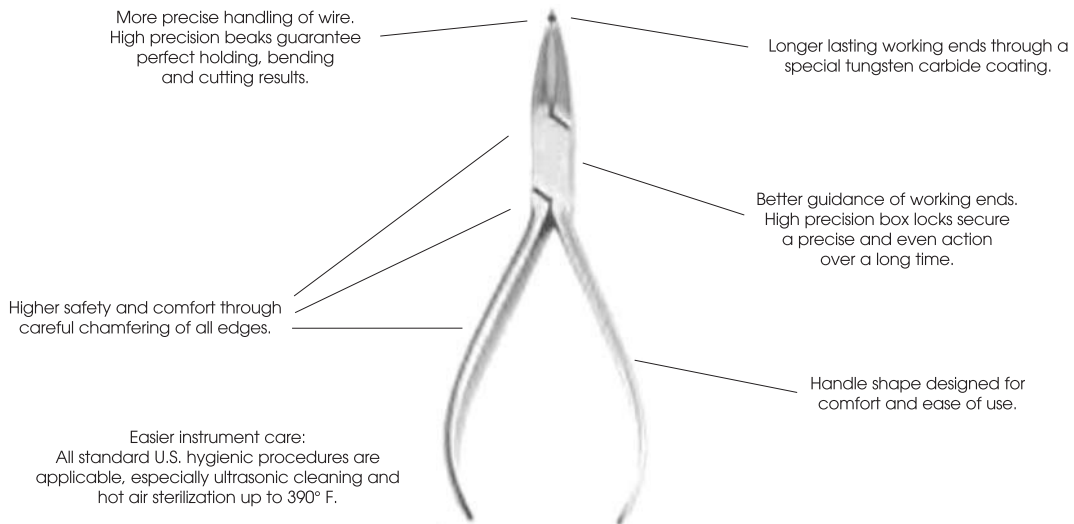

Orthodontic Pliers
Pinces d'atelier
Zahntechnische Zangen

ORTHODONTIC PLIERS

INSERTED PLIERS

NON-INSERTED PLIERS

ORTHODONTIC PLIERS

ZS-61-4001-000
Young Plier

ZS-61-4002-000
Laboratory Plier
Smooth

ZS-61-4003-000
Robinson Pl