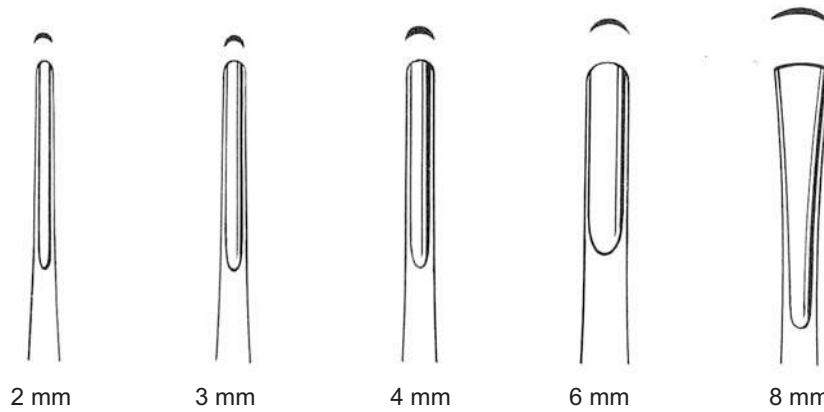

Cm

14	5½"	ZS-45-412-002	ZS-45-412-003	ZS-45-412-004	ZS-45-412-006	ZS-45-412-008
17	6¾"	ZS-45-416-002	ZS-45-416-003	ZS-45-416-004	ZS-45-416-006	ZS-45-416-008

SHARP CURETTES

Williger
 14 cm
 5½"

ZS-45-650-000 **ZS-45-650-001** **ZS-45-650-002**