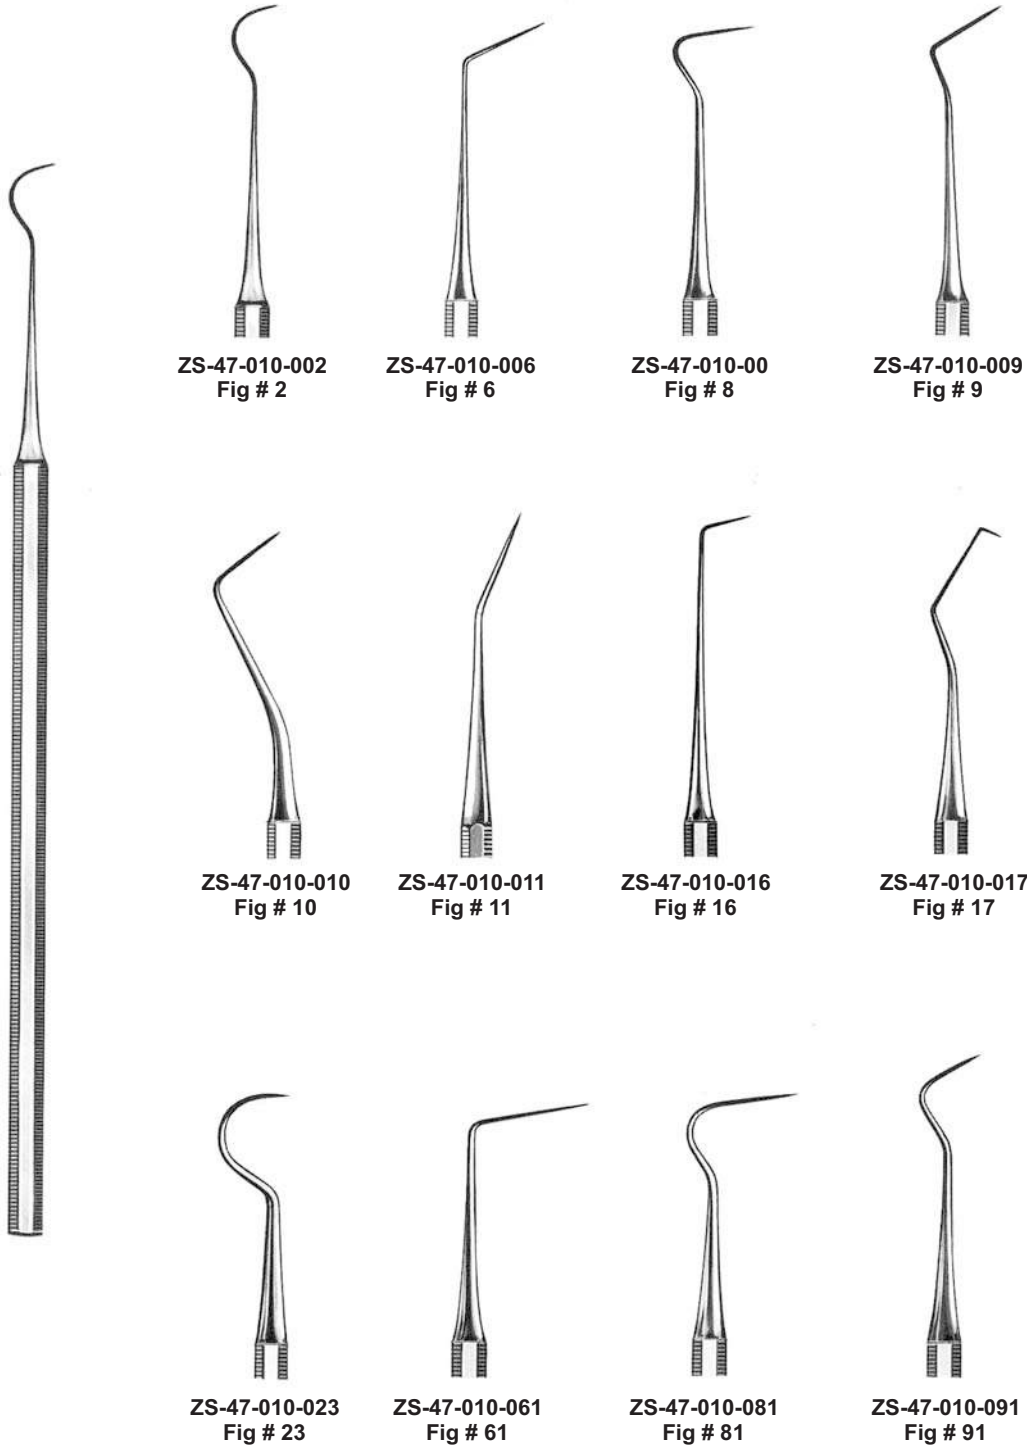

DENTAL PROBES