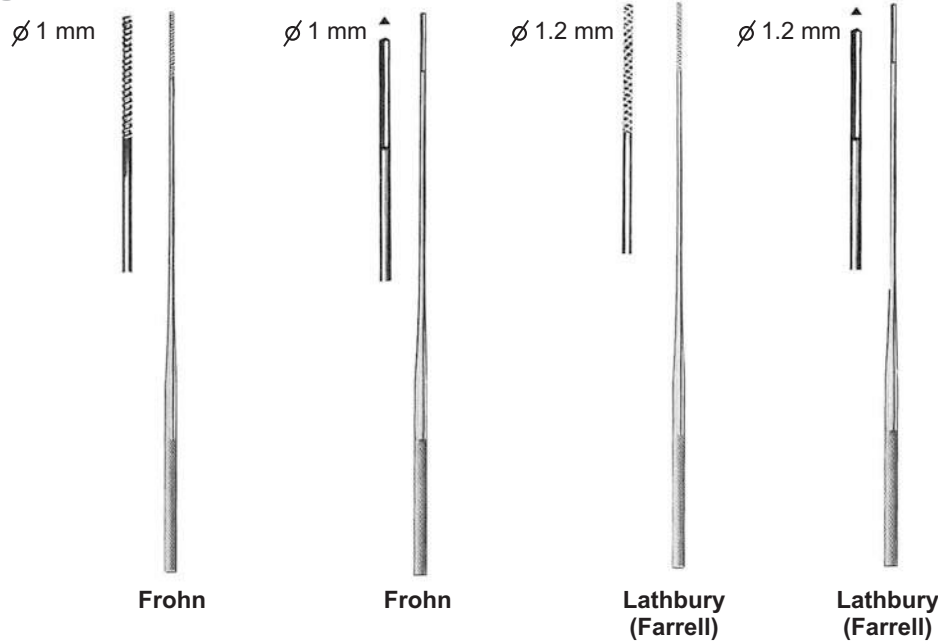

Cotton Carriers Porte-coton Watteträger

Cm	Inch		ZS-65-230-120	ZS-65-240-120	ZS-65-250-120	ZS-65-260-120
12	4 3/4"					
14	5 1/2"		ZS-65-230-140	ZS-65-240-140	ZS-65-250-140	ZS-65-260-140
16	6 1/4"		ZS-65-230-160	ZS-65-240-160	ZS-65-250-160	ZS-65-260-160