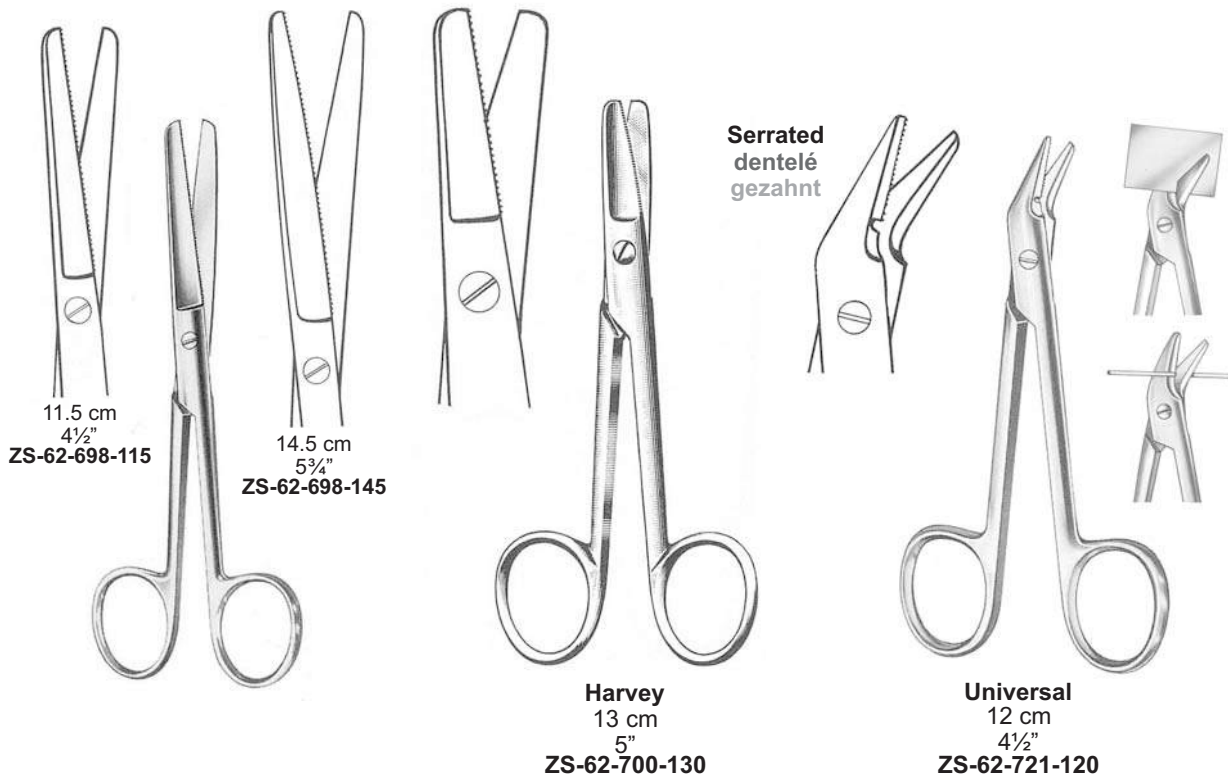

Wire Cutting Scissors, serrated
Ciseaux coupe-fil, dentelés
Draht- und Blehscheren, gezahnt

WIRE CUTTING SCISSORS, SERRATED