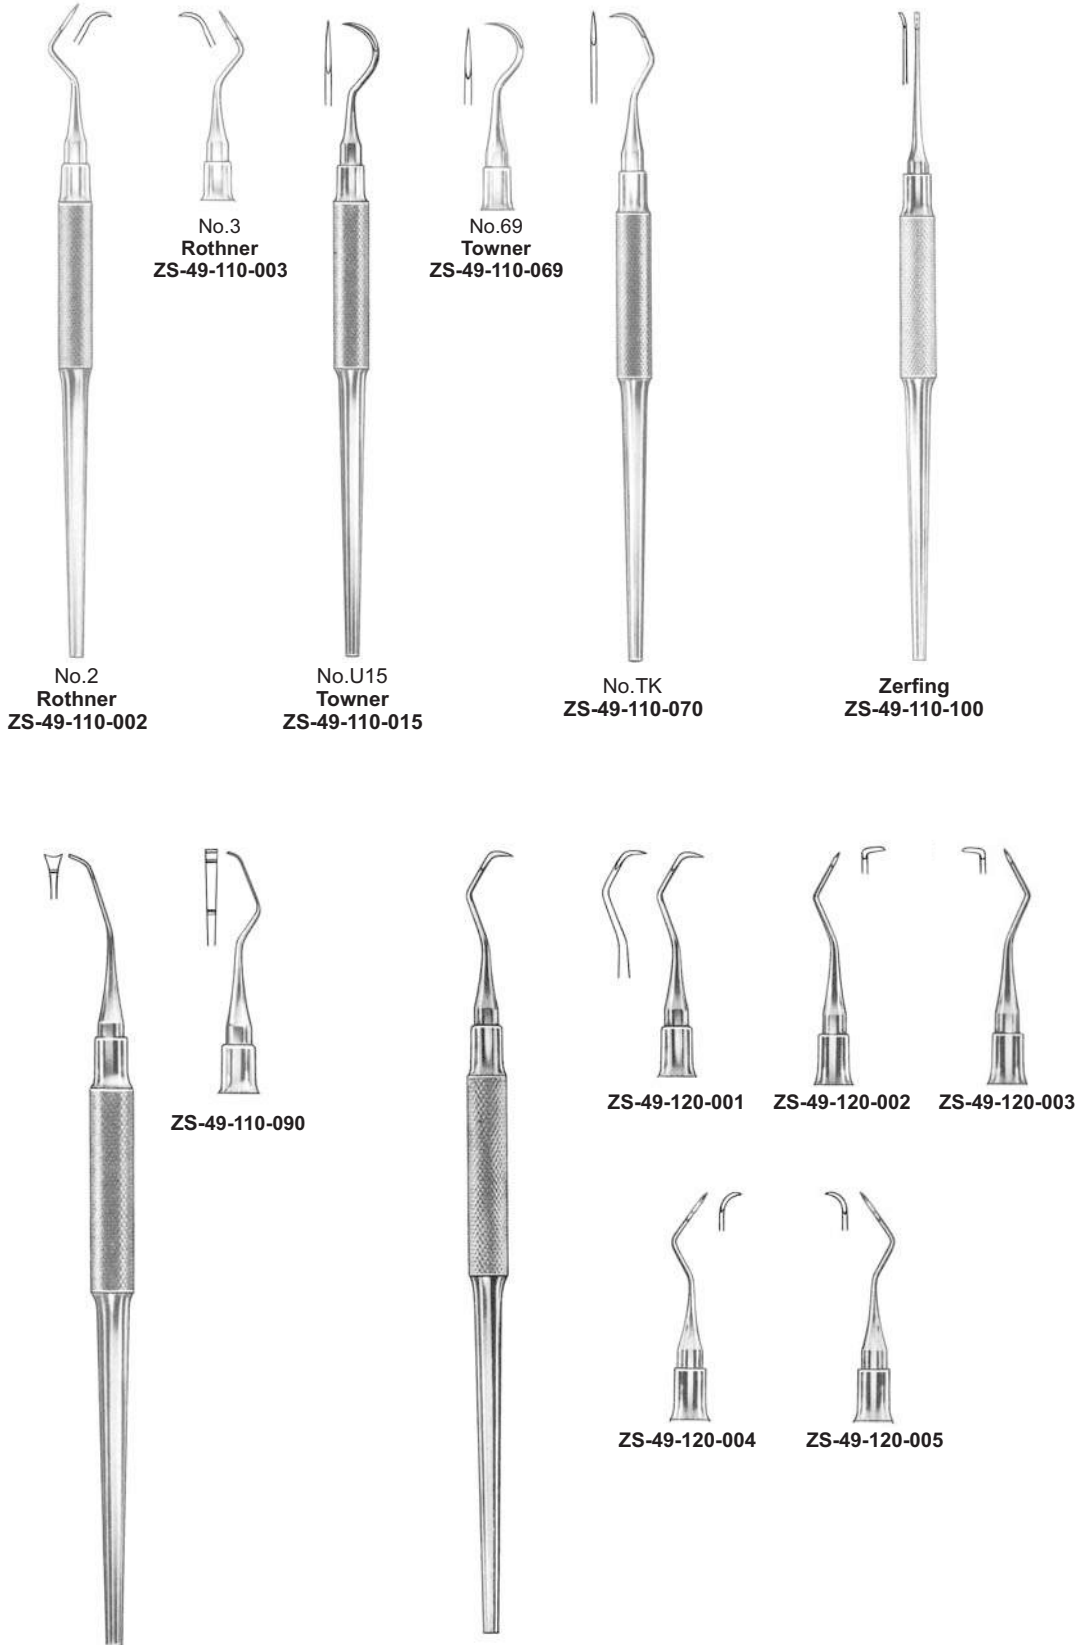

DENTAL SCALERS