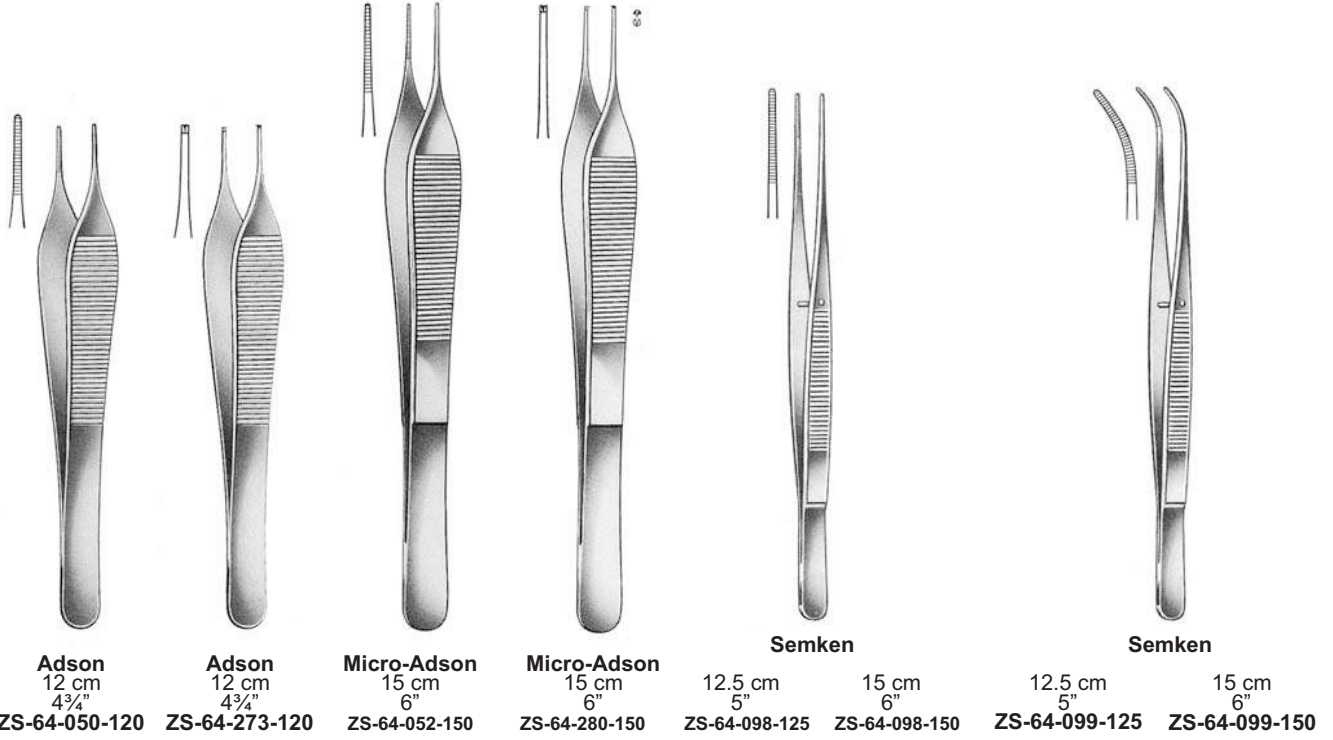

DELICATE FORCEPS

Cm	Inch		
11	4 1/2"	ZS-64-042-110	ZS-64-175-110
13	5"	ZS-64-042-130	ZS-64-175-130
15	6"	ZS-64-044-150	ZS-64-177-150
18	7"	ZS-64-044-180	ZS-64-177-180
20	8"	ZS-64-044-200	ZS-64-177-200