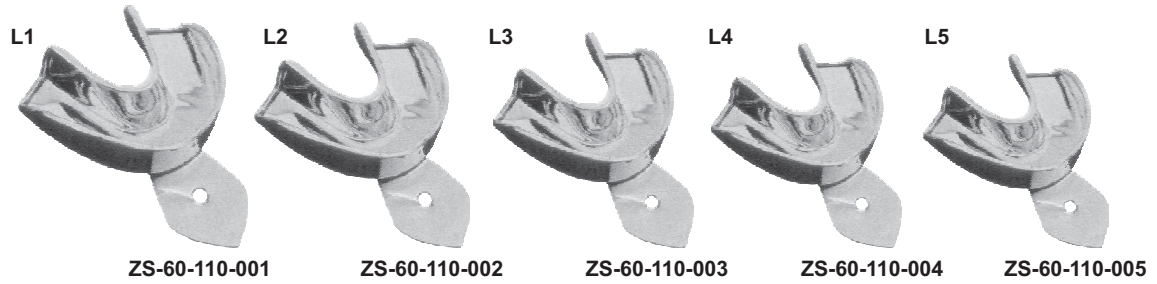

Syringes
à carpules
Ampullen spritze

IMPRESSION TRAYS

Solid Partial Set of 10

Perforated Partial Set of 10

UPPER	(mm)	U1	U2	U3	U4	U5
	A	62	60	53	54	52
B	83	75	73	69	68	

LOWER	(mm)	L1	L2	L3	L4	L5
	A	63	61	57	60	53
B	82	81	78	74	71	