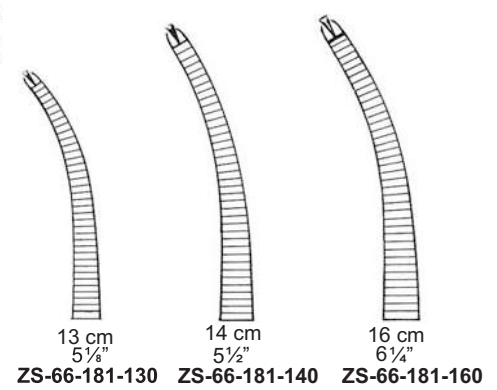

Kelly
14 cm
5 1/2"