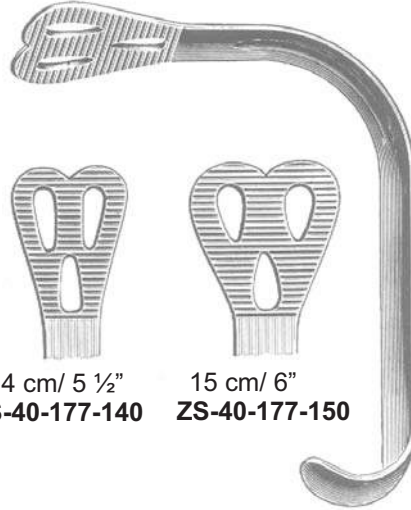

Molt
14 cm/ 5 ½"
ZS-40-135-140

TONGUE DEPRESSORS

Andrew
11 cm/ 22mm
4 1/2"
ZS-40-179-110

Wieder
11 cm/ 4 1/2"
ZS-40-177-110

14 cm/ 5 1/2"
ZS-40-177-140

15 cm/ 6"
ZS-40-177-150

Doyen
22/29 mm
13 cm/ 5"
ZS-40-181-130