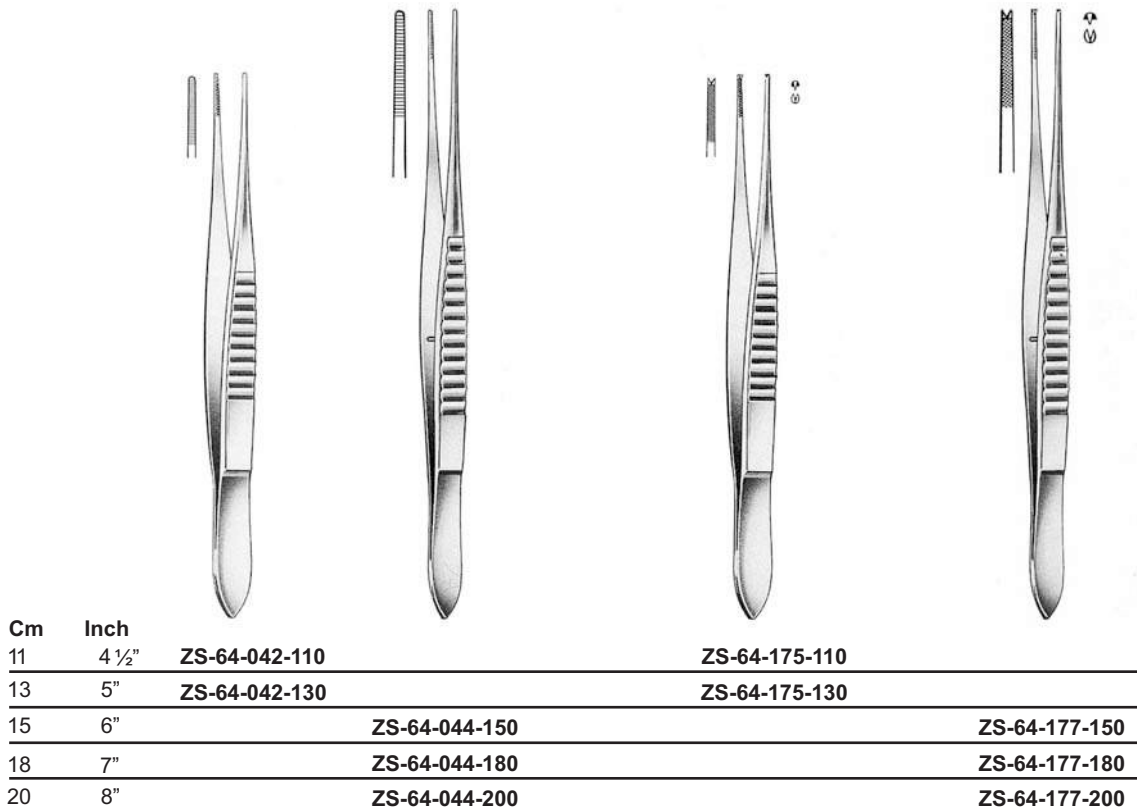

DELICATE FORCEPS

Cm	Inch	Model	Model
11	4 1/2"	ZS-64-042-110	ZS-64-175-110
13	5"	ZS-64-042-130	ZS-64-175-130
15	6"	ZS-64-044-150	ZS-64-177-150
18	7"	ZS-64-044-180	ZS-64-177-180
20	8"	ZS-64-044-200	ZS-64-177-200