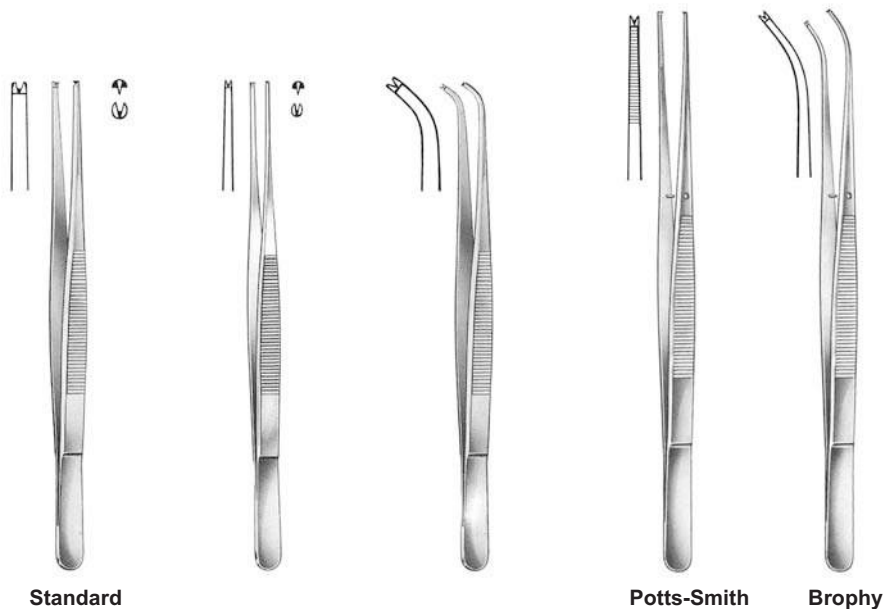

Tissue Forceps Pincès chirurgicales Chirurgische

Cm	Inch	Standard	Potts-Smith	Brophy
13	5"	ZS-64-191-130	ZS-64-161-130	ZS-64-173-130
14.5	5¾"	ZS-64-191-145	ZS-64-161-145	ZS-64-173-145
16	6¼"		ZS-64-173-160	
	7"	ZS-64-191-180	ZS-64-161-180	ZS-64-339-180
20	8"	ZS-64-191-200	ZS-64-161-200	ZS-64-339-200
25	10"	ZS-64-191-250	ZS-64-161-250	ZS-64-339-250