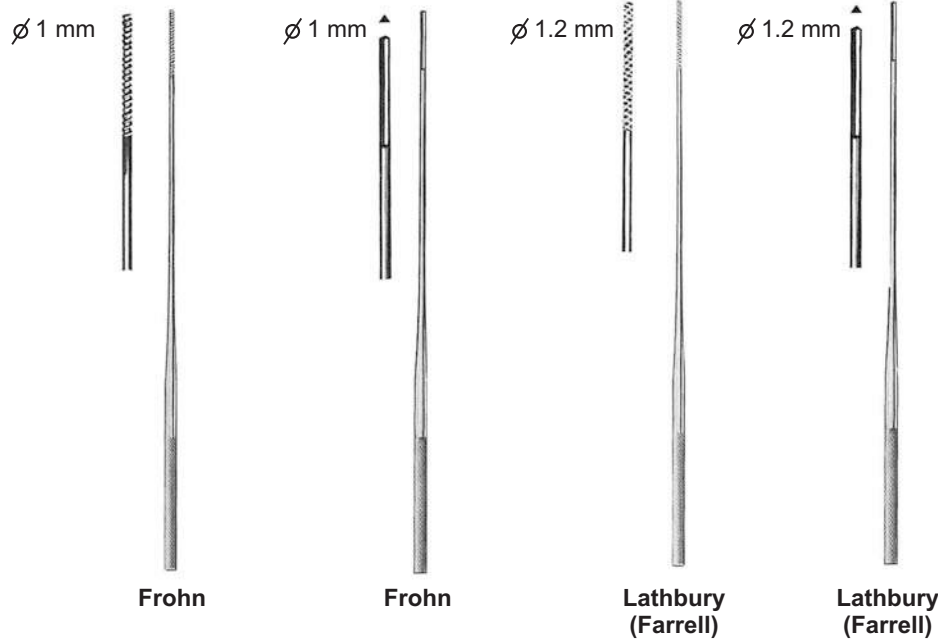

Cotton Carriers Porte-coton Watteträger

Cm	Inch		ZS-65-230-120	ZS-65-240-120	ZS-65-250-120	ZS-65-260-120
12	4 3/4"					
14	5 1/2"		ZS-65-230-140	ZS-65-240-140	ZS-65-250-140	ZS-65-260-140
16	6 1/4"		ZS-65-230-160	ZS-65-240-160	ZS-65-250-160	ZS-65-260-160