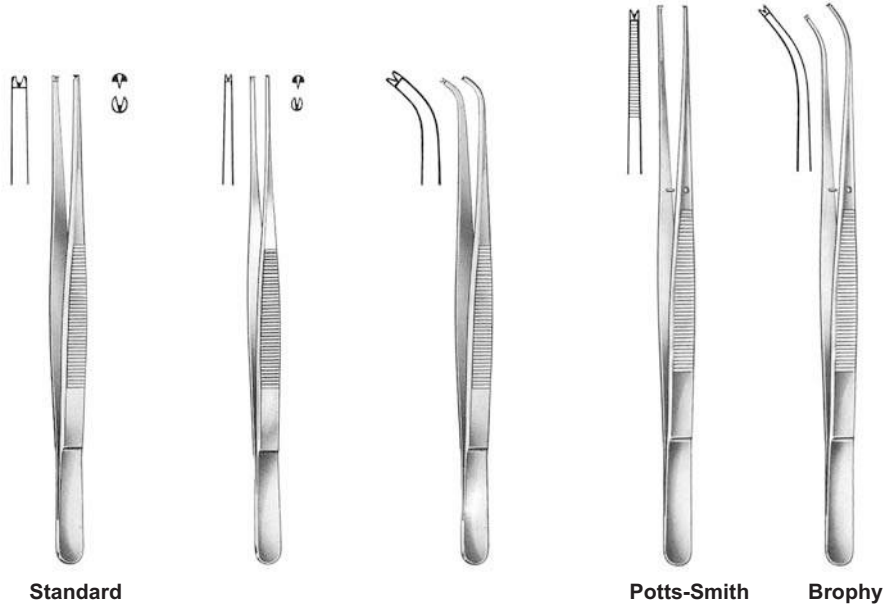

18 cm
7"
ZS-63-026-180

18 cm
7"
ZS-63-027-180

Castroviejo
11 cm
4½"
ZS-63-101-110

Noyes
11 cm
4½"
ZS-63-041-110

Blunt
Mousse
Stumpf

Westcott
11 cm
4½"
ZS-63-123-110

Sharp
Pointer
Spitz

Westcott
11 cm
4½"
ZS-63-121-110

Dressing Forceps
Pinces anatomiques
Anatomische Pinzetten

DRESSING FORCEPS

Cm	Inch	ZS-64-010-130	ZS-64-012-130	ZS-64-011-130	ZS-64-013-130
13	5"				
14.5	5¾"	ZS-64-010-145	ZS-64-012-145	ZS-64-011-145	ZS-64-013-145
16	6¼"		ZS-64-012-180	ZS-64-011-160	ZS-64-013-160
	7"	ZS-64-010-180		ZS-64-011-180	ZS-64-013-180
25	10"	ZS-64-010-250	ZS-64-012-250		

Tissue Forceps Pincès chirurgicales Chirurgische

Cm	Inch	Standard	Potts-Smith	Brophy
13	5"	ZS-64-191-130	ZS-64-161-130	ZS-64-173-130
14.5	5¾"	ZS-64-191-145	ZS-64-161-145	ZS-64-173-145
16	6¼"		ZS-64-173-160	
	7"	ZS-64-191-180	ZS-64-161-180	ZS-64-339-180
20	8"	ZS-64-191-200	ZS-64-161-200	ZS-64-339-200
25	10"	ZS-64-191-250	ZS-64-161-250	ZS-64-339-250