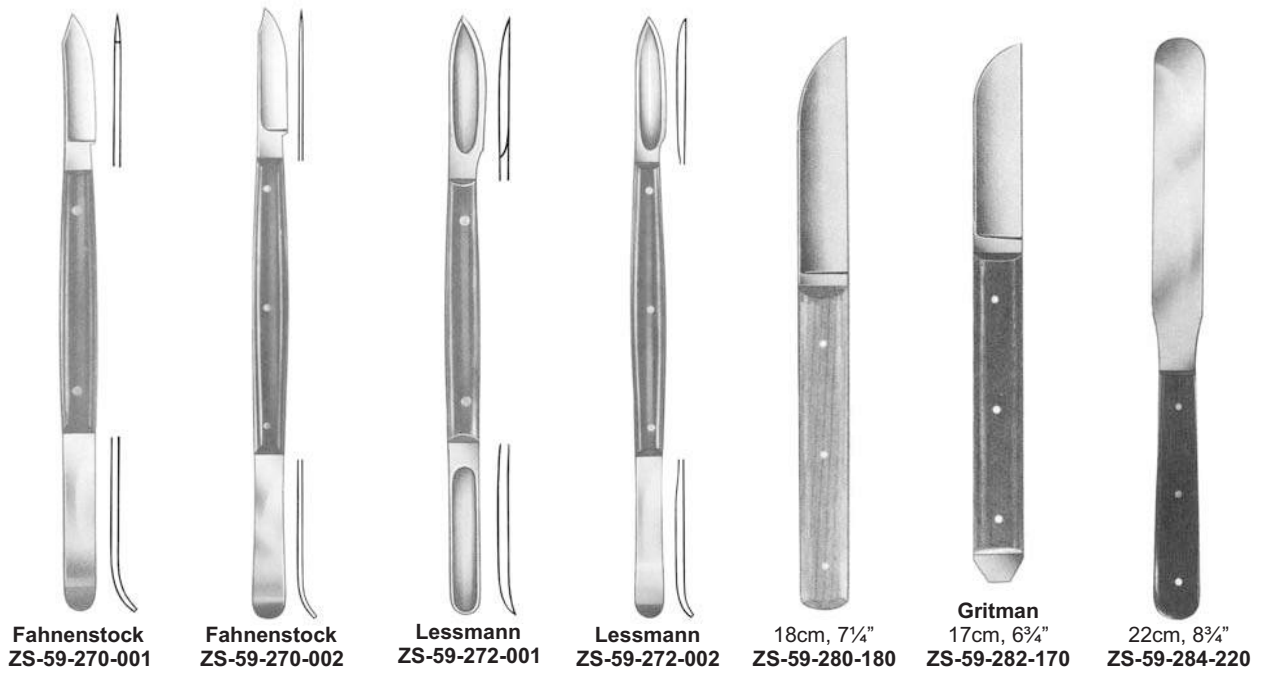

Vehe
ZS-59-052-002

P.K. Thomas
No.1
ZS-59-210-001

P.K. Thomas
No.2
ZS-59-210-002

P.K. Thomas
No.3
ZS-59-210-003

P.K. Thomas
No.4
ZS-59-210-004

P.K. Thomas
No.5
ZS-59-210-005

MODELLING INSTRUMENTS

Impression Trays
Porte-empreintes
Abdrucklöffel