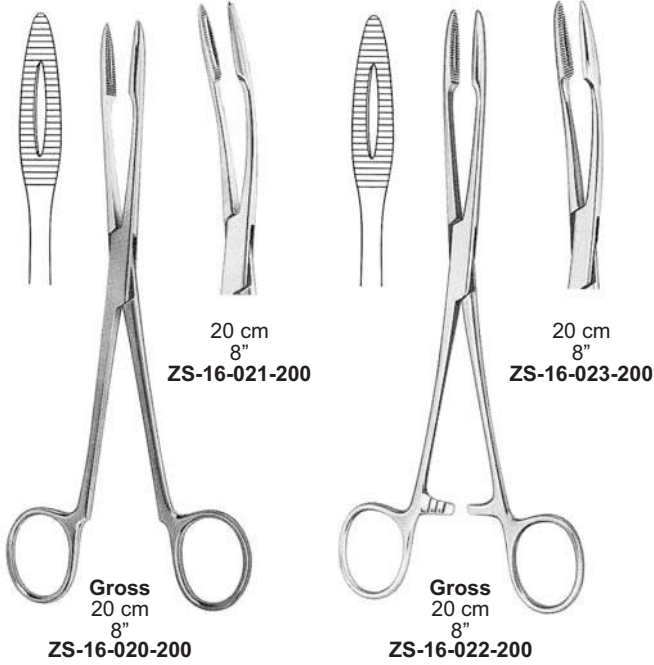

DRESSING FORCEPS