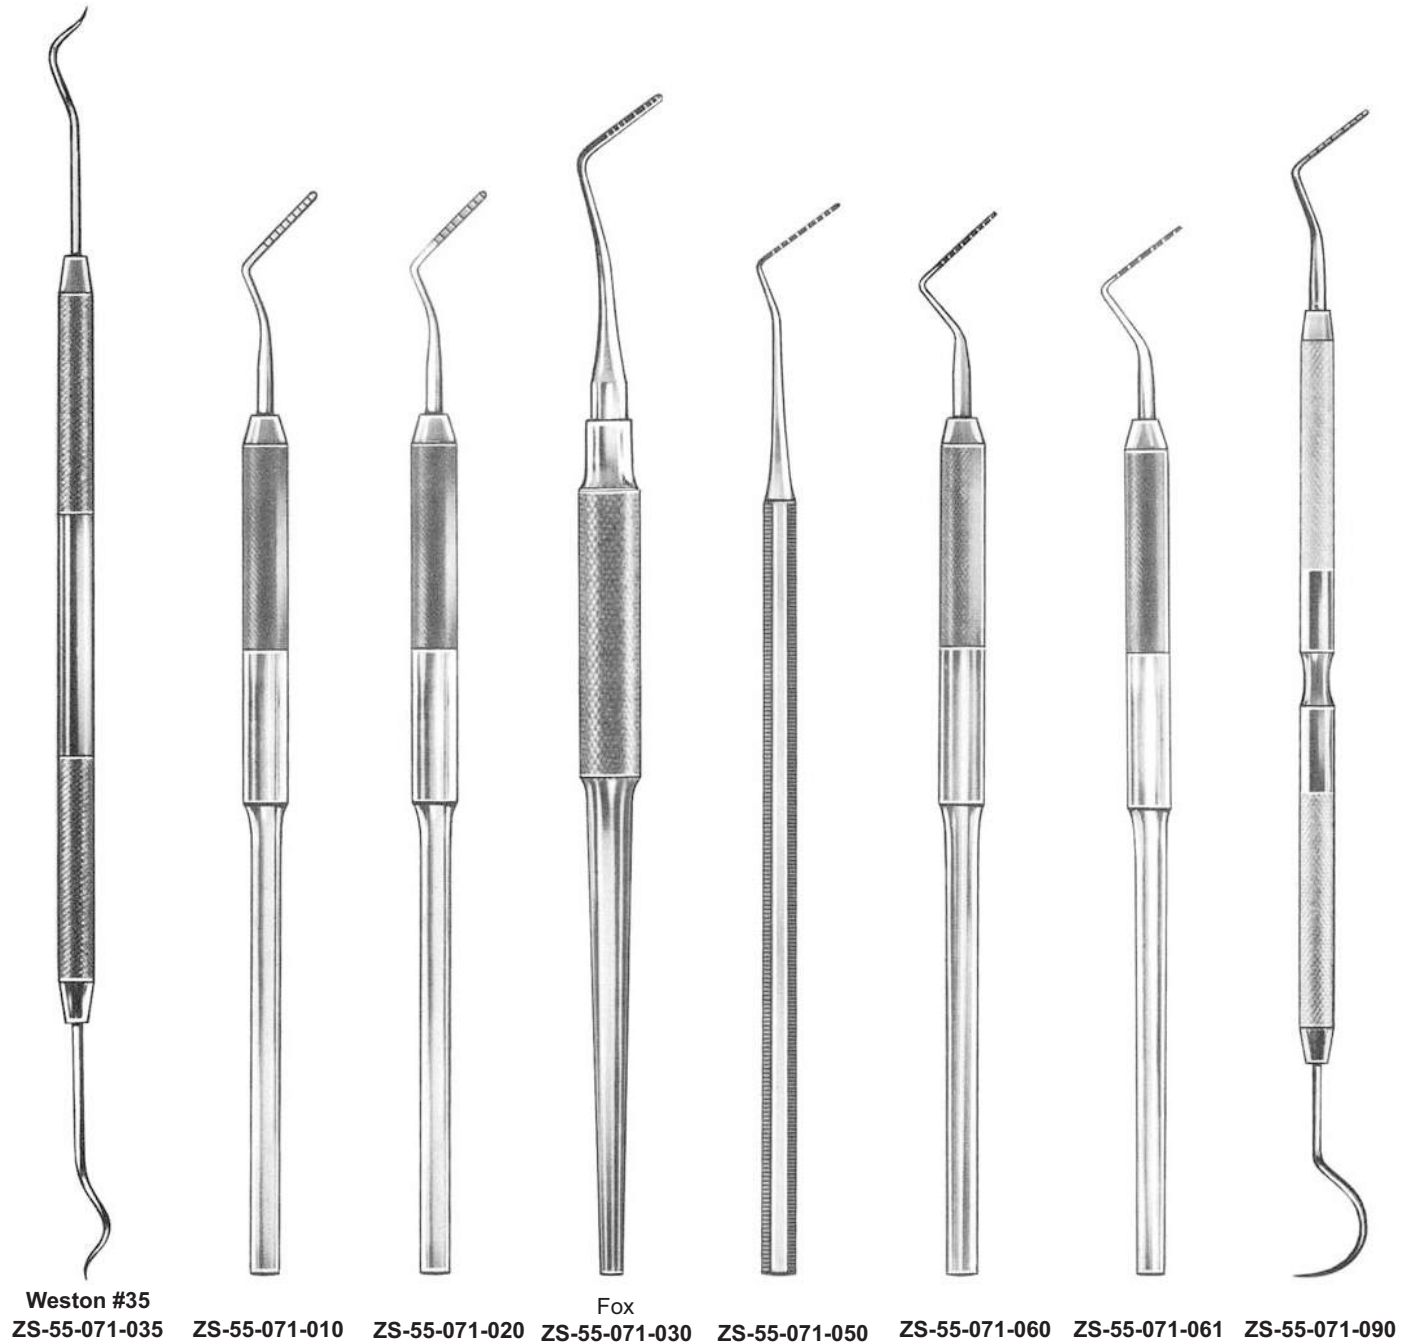

GINGIVECTOMY KNIVES

Weston #35
ZS-55-071-035

ZS-55-071-010

ZS-55-071-020

Fox
ZS-55-071-030

ZS-55-071-050

ZS-55-071-060

ZS-55-071-061