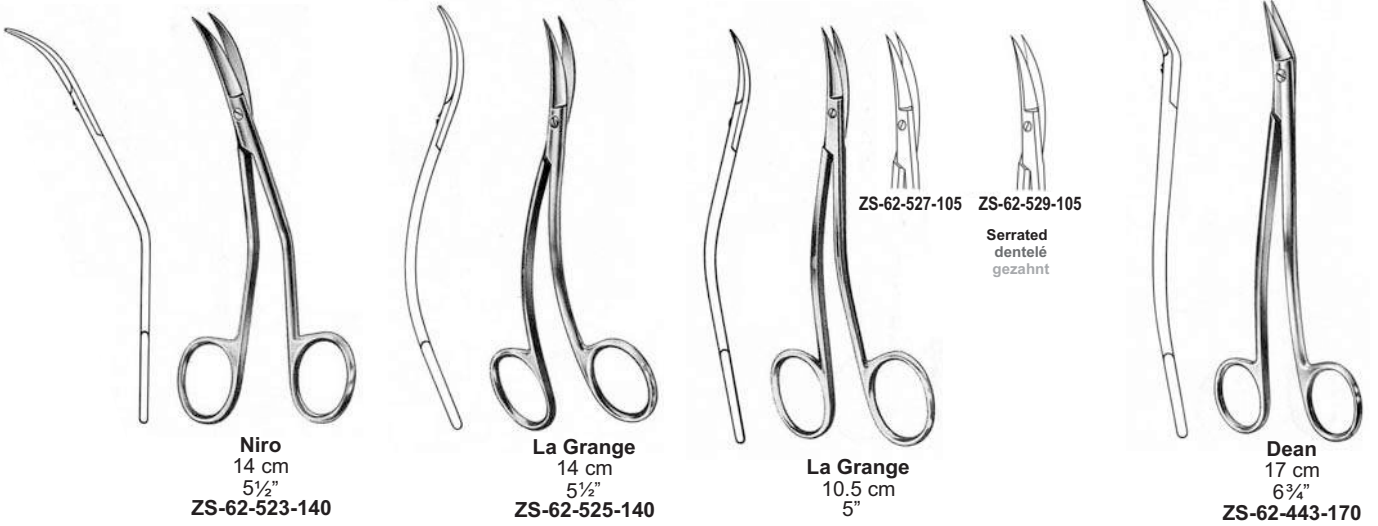

16 cm
6 1/4"
ZS-62-519-160

16 cm
6 1/4"
ZS-62-521-160

Serrated
dentelé
gezahnt

Locklin

Quinby
13 cm
5"
ZS-62-250-130

Quinby
13 cm
5"
ZS-62-251-130

Locklin

GUM SCISSORS