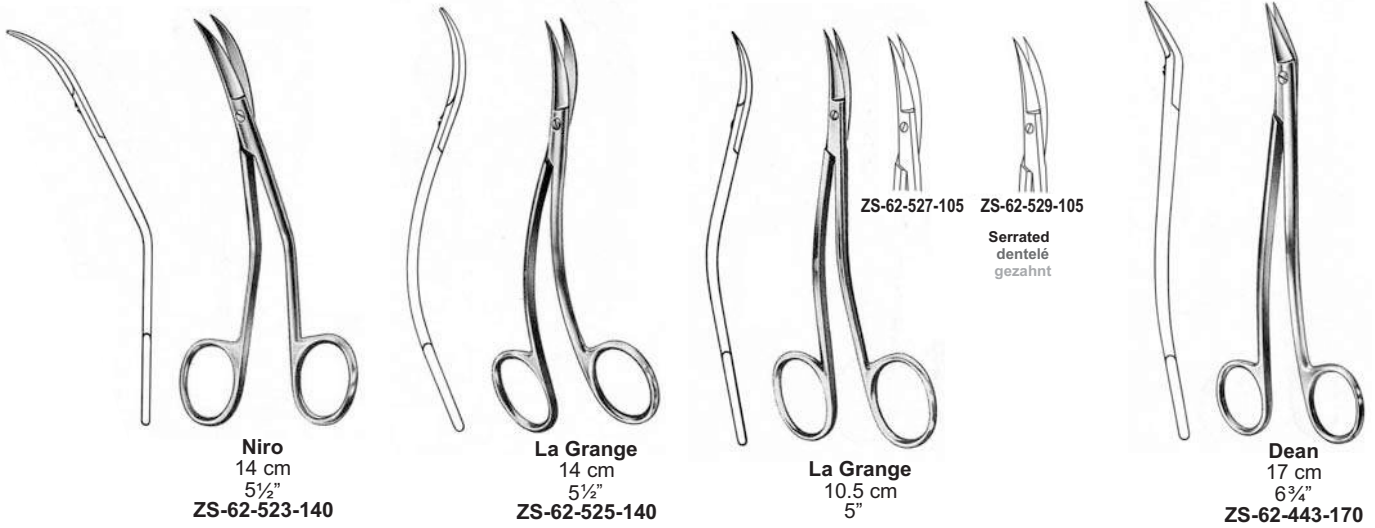

16 cm
6 1/4"
ZS-A62-517-160

Serrated
dentelé
gezahnt

16 cm
6 1/4"
ZS-62-519-160

16 cm
6 1/4"
ZS-62-521-160

Serrated
dentelé
gezahnt

Locklin

Quinby
13 cm
5"
ZS-62-250-130

Quinby
13 cm
5"
ZS-62-251-130

Locklin

GUM SCISSORS

0 cm
1
2
3
4
5
6
7
8
9
10
11
12
13
14
15
16
17
18
19
20
21
22
23
24
25

Super Cut Scissors
Super Cut Ciseaux
Super Cut Scheren

Stitch Scissors

Ciseaux à ligatures

Fadenscheren

STITCH SCISSORS