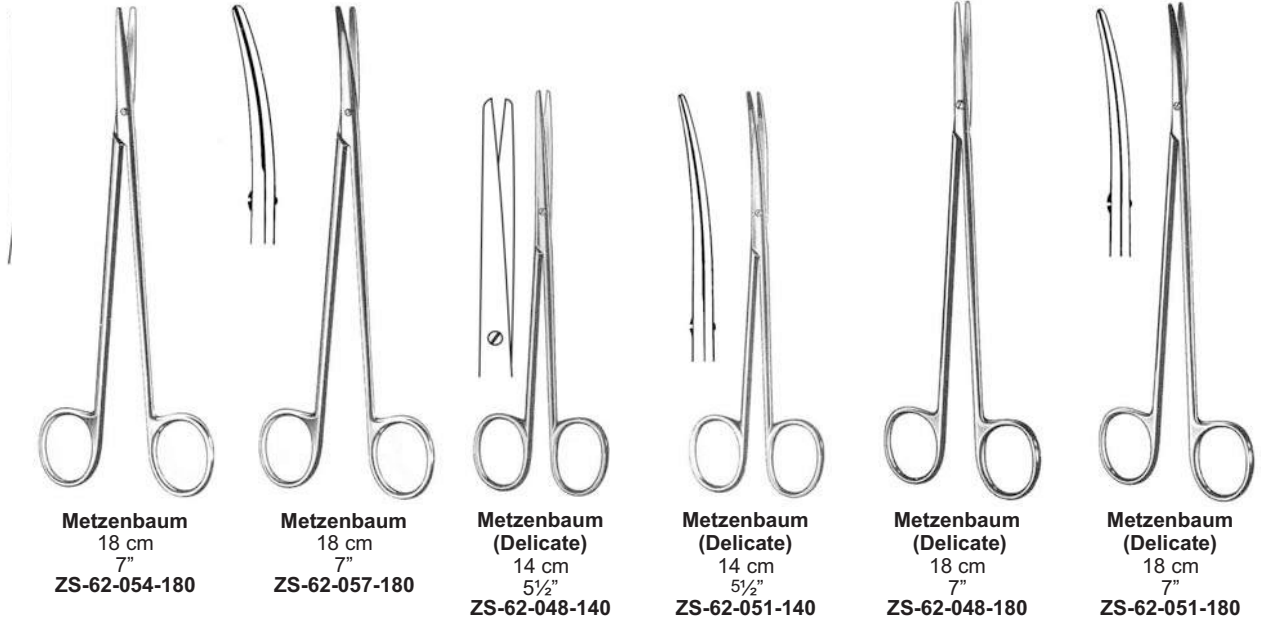

14.5cm / 5 3/4"
 ZS-62-071-145

13cm / 5"
 ZS-62-072-130

14.5cm / 5 3/4"
 ZS-62-072-145

13cm / 5"
 ZS-62-073-130

14.5cm / 5 3/4"
 ZS-62-073-145

DELICATE SCISSORS

DELICATE SCISSORS

12 cm
4 3/4"
ZS-62-230-120

LEXER-BABY
10 cm
4"
ZS-62-056-100

LEXER-BABY
10 cm
4"
ZS-62-057-100

12 cm
4 3/4"
ZS-62-231-120

10 cm
4"
ZS-62-223-100

12.5 cm
5"
ZS-62-223-125

OPERATING AND DISSECTING SCISSORS

Serrated
dentelé
gezahnt

OPERATING AND DISSECTING SCISSORS

Gum Scissors
 Ciseaux à gencives
 Zahnfleischscheren

GUM SCISSORS

Kelly
16 cm
6 1/4"
ZS-62-600-160

Kelly
16 cm
6 1/4"
ZS-62-601-160

Fox
13 cm
5"
ZS-62-260-130

Fox
13 cm
5"
ZS-62-261-130

16 cm
6 1/4"
ZS-62-515-160

16 cm
6 1/4"
ZS-A62-517-160

Serrated
dentelé
gezahnt

16 cm
6 1/4"
ZS-62-519-160

16 cm
6 1/4"
ZS-62-521-160

Serrated
dentelé
gezahnt

Locklin

Quinby
13 cm
5"
ZS-62-250-130

Quinby
13 cm
5"
ZS-62-251-130