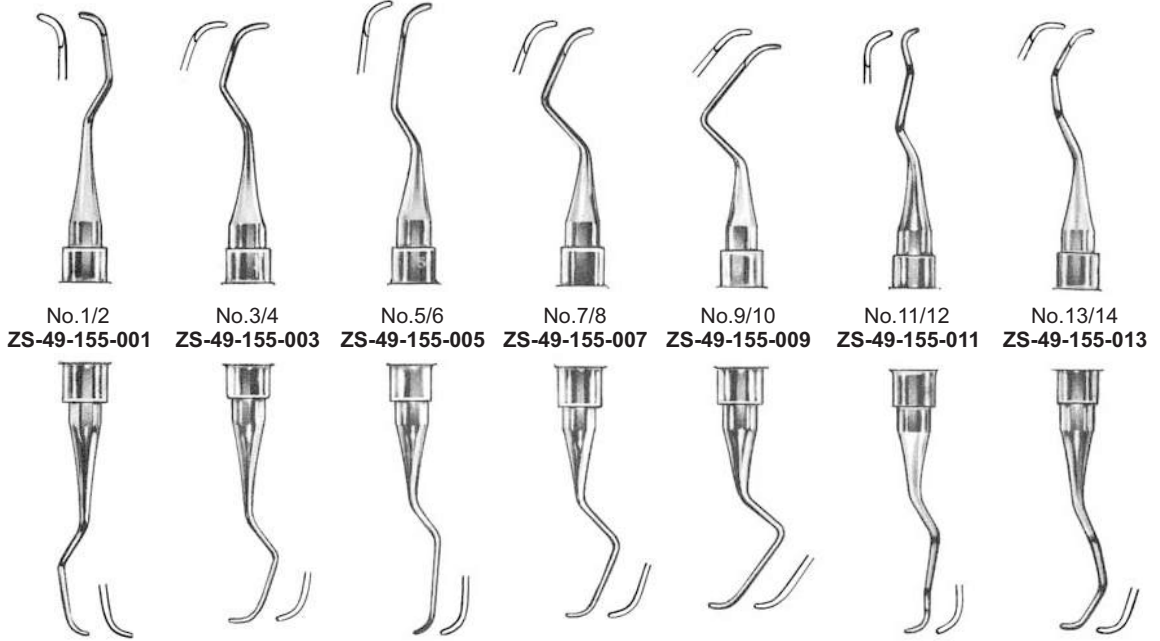

McCall

DENTAL SCALERS

DENTAL PROBES

SCALERS AND PERIODONTAL CURETTES

Prophylactic Curettes
 Curettes pour traitement prophylactique
 Prophylaxe-Zahnreinigungsküretten

PERIODONTAL CURETTES

Gracey

McCall
No. 13/14
ZS-49-160-013