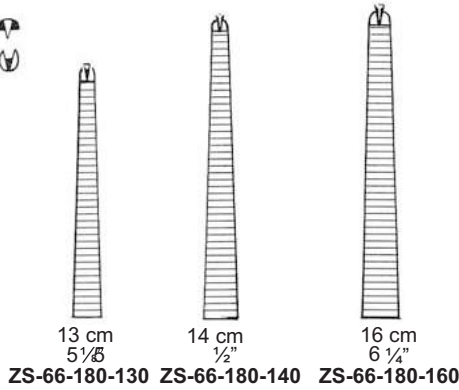

Kocher
Curved