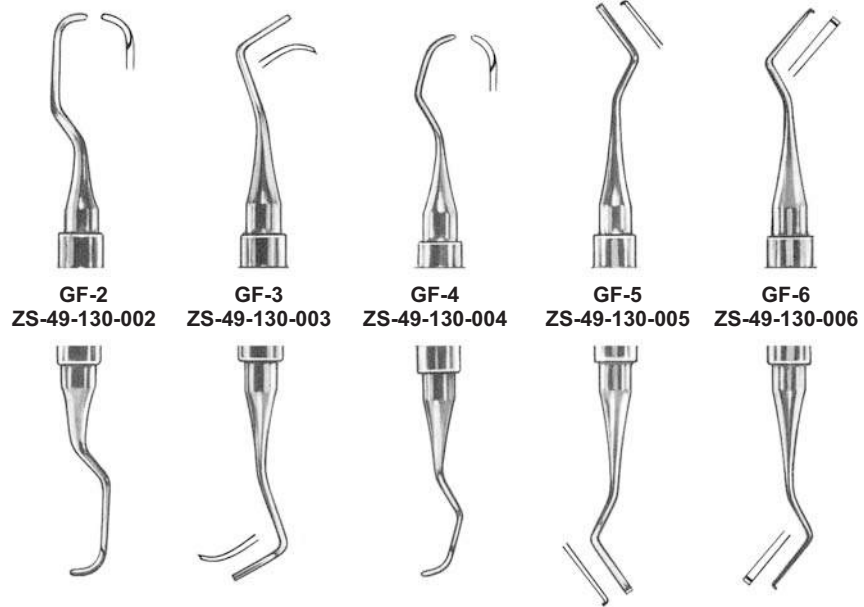

McCall

DENTAL SCALERS

DENTAL PROBES

SCALERS AND PERIODONTAL CURETTES

Prophylactic Curettes
 Curettes pour traitement prophylactique
 Prophylaxe-Zahnreinigungsküretten

PERIODONTAL CURETTES

Gracey

McCall
No. 13/14
ZS-49-160-013