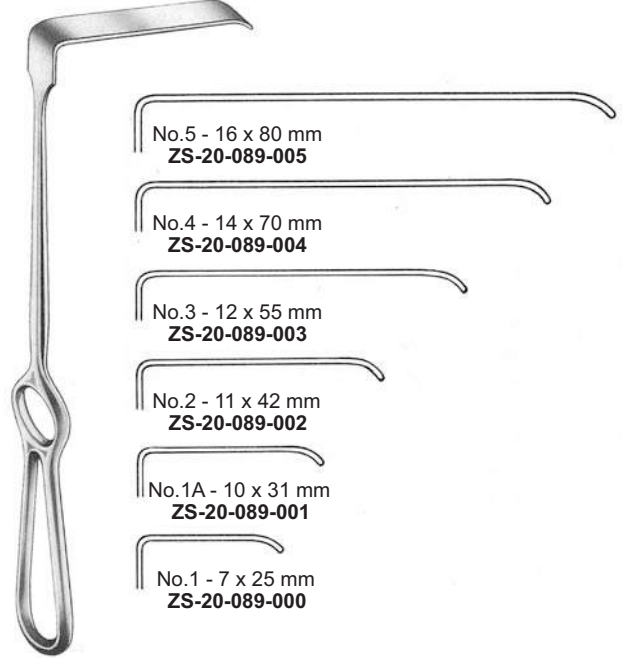

Langenbeck
21 cm
8 1/4"

Langenbeck
21 cm
8 1/4"

RETRACTORS

RETRACTORS

10 x 42 mm

11 x 70 mm

Obwegeser
22 cm
8 3/4"
ZS-20-090-220

Obwegeser
22 cm
8 3/4"
ZS-20-092-220