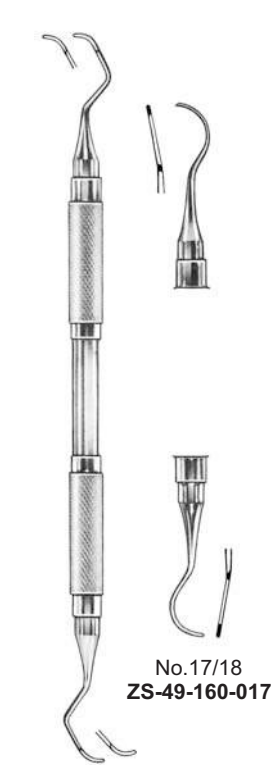

McCall

DENTAL SCALERS

DENTAL PROBES

SCALERS AND PERIODONTAL CURETTES

Prophylactic Curettes
 Curettes pour traitement prophylactique
 Prophylaxe-Zahnreinigungsküretten

PERIODONTAL CURETTES

Gracey

McCall
No. 13/14
ZS-49-160-013