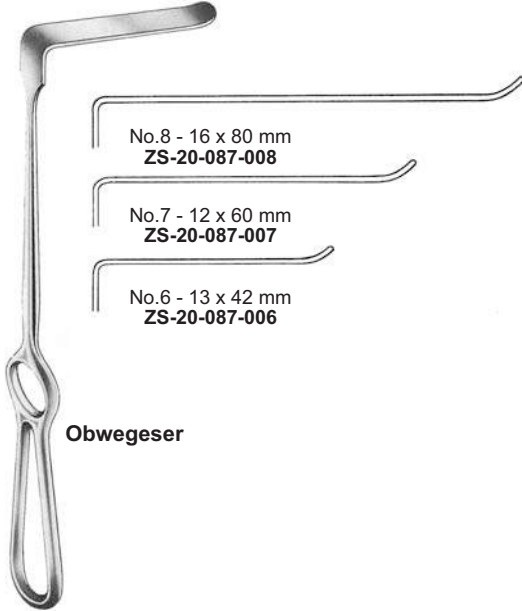

RETRACTORS