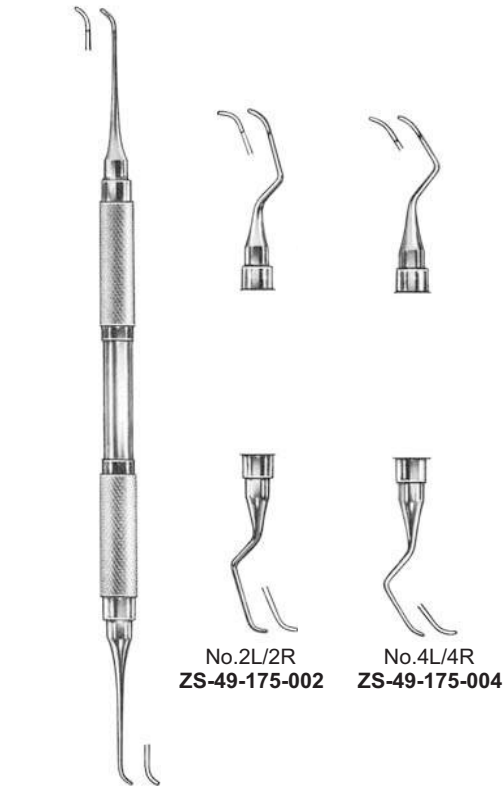

McCall

DENTAL SCALERS

DENTAL PROBES

SCALERS AND PERIODONTAL CURETTES

Prophylactic Curettes
 Curettes pour traitement prophylactique
 Prophylaxe-Zahnreinigungsküretten

PERIODONTAL CURETTES

Gracey

McCall
No. 13/14
ZS-49-160-013