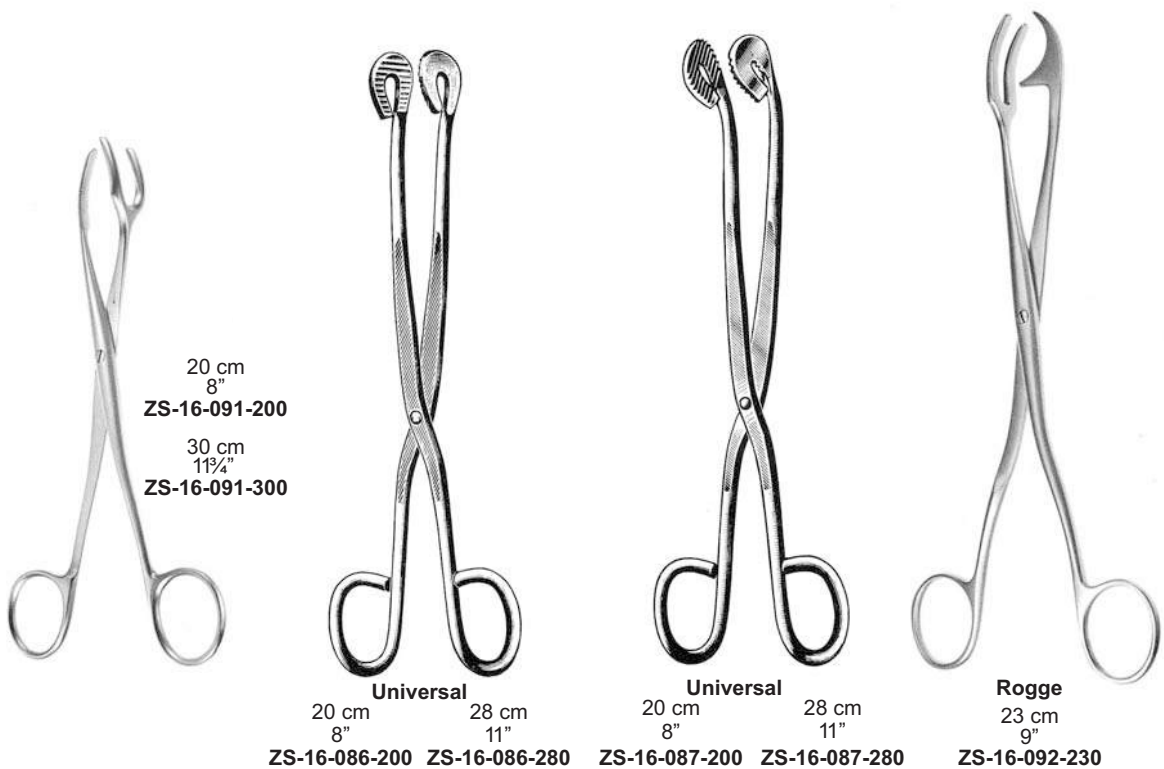

Dressing Forceps Pincettes à pansements Kornzangen

14.5 cm 5 3/4" ZS-16-014-145			14.5 cm 5 3/4" ZS-16-016-145	
16 cm 6 1/4" ZS-16-014-160			16 cm 6 1/4" ZS-16-016-160	
18 cm 7 1/8" ZS-16-014-180	14.5 cm 5 3/4" Z16-015-145	16 cm 6 1/4" ZS-16-015-160	18 cm 7 1/8" ZS-16-016-180	14.5 cm 5 3/4" ZS-16-019-145
20 cm 8" ZS-16-014-200	18 cm 7 1/8" ZS16-015-180	20 cm 8" ZS-16-015-200	20 cm 8" ZS-16-016-200	16 cm 6 1/4" ZS-16-019-160
				18 cm 7 1/8" Z16-019-180
				20 cm 8" ZS-16-019-200

DRESSING FORCEPS

Sterilizing Forceps
Pincès pour saisir les objets stérilisés
Sterilisierzangen

Delicate Retractors
Ecarteurs fins
Feine Wundhaken

DELICATE RETRACTORS

Senn-Miller
16 cm
6 1/4"
ZS-20-061-160