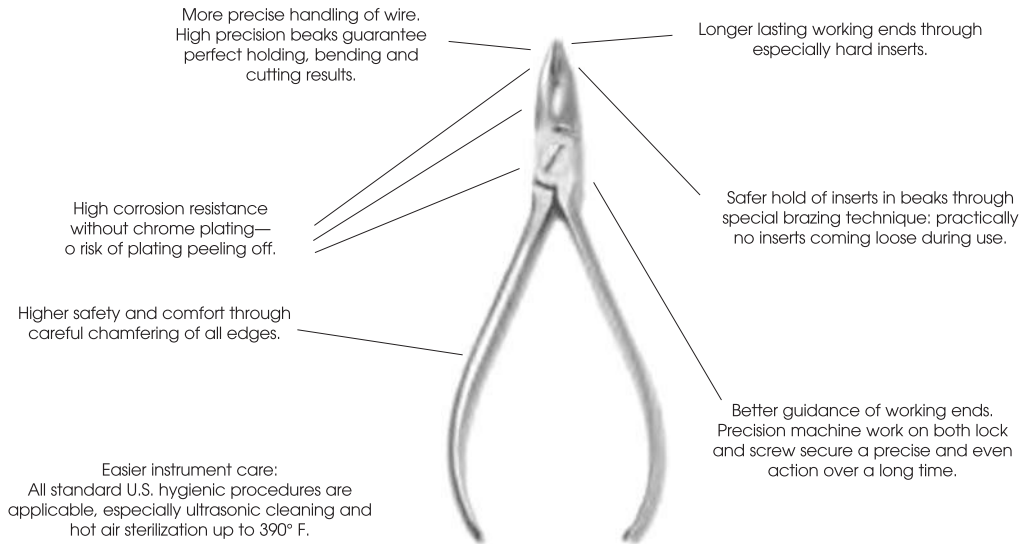

Orthodontic Pliers
Pinces d'atelier
Zahntechnische Zangen

ORTHODONTIC PLIERS

INSERTED PLIERS

NON-INSERTED PLIERS

ORTHODONTIC PLIERS

ZS-61-4001-000
Young Plier

ZS-61-4002-000
Laboratory Plier
Smooth

ZS-61-4003-000
Robinson Pl