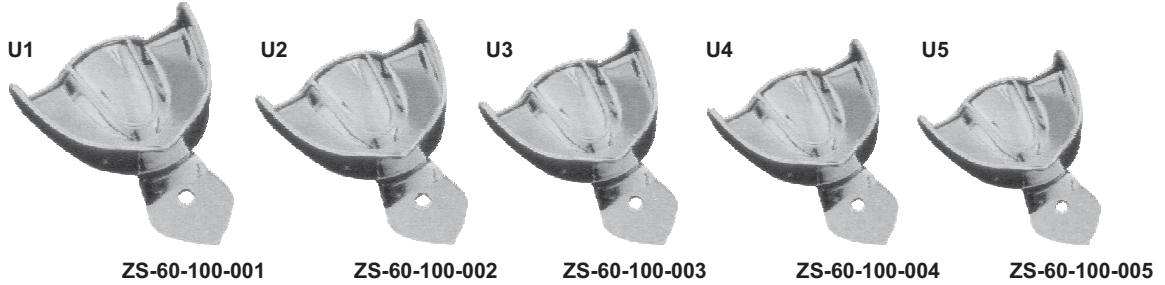

Syringes
à carpules
Ampullen spritze

IMPRESSION TRAYS

Solid Partial Set of 10

Perforated Partial Set of 10

UPPER	(mm)	U1	U2	U3	U4	U5
	A	62	60	53	54	52
B	83	75	73	69	68	

LOWER	(mm)	L1	L2	L3	L4	L5
	A	63	61	57	60	53
B	82	81	78	74	71	