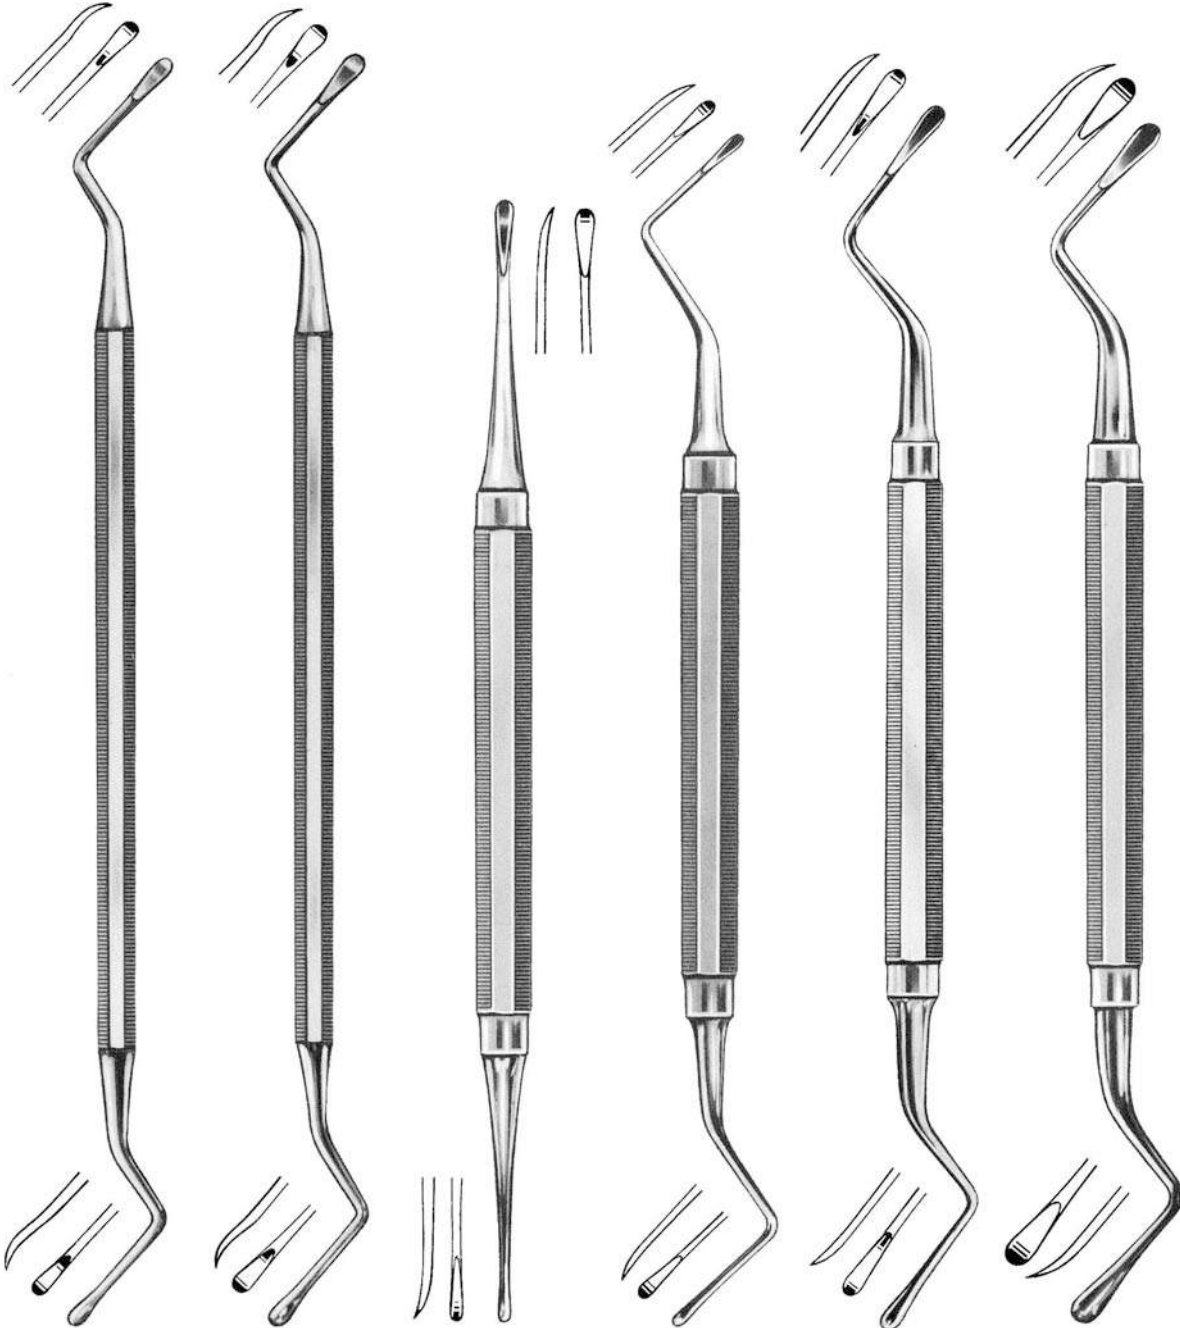

Bone Currettes

Curettes à os

Knochenküretten

BONE CURETTES

#1
ZS-45-010-001

#2
ZS-45-010-002

Miller
2 + 3 mm
ZS-45-012-001

Miller
2 mm
ZS-45-012-002

Miller
3 mm
ZS-45-012-003

Miller
4 mm
ZS-45-012-004